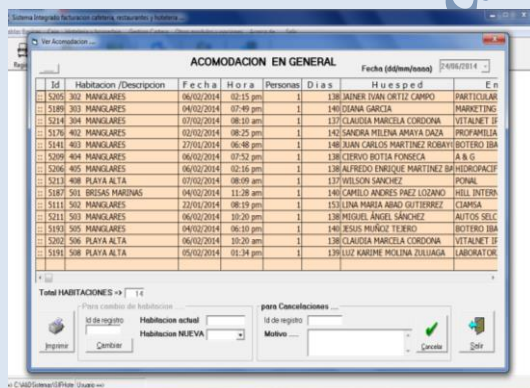

El aplicativo nos permite de manera muy agil y sencilla, el registro del huésped, para su posterior liquidación.

Con el modulo se reservas, se tendrá un mejor control de las disponibilidad de las habitaciones, para dar un mejor servicio.

Se podra ver de una manera agil la acomodación general.