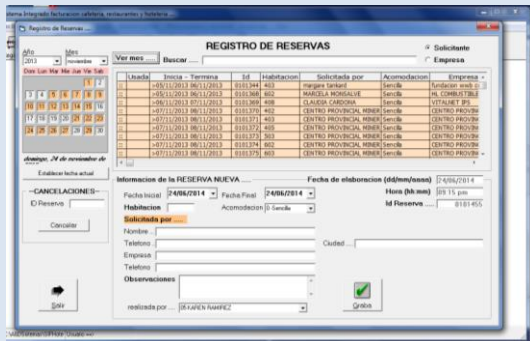

El aplicativo nos permite de manera muy agil y sencilla, el registro del huésped, para su posterior liquidación.

Con el modulo se reservas, se tendrá un mejor control de las disponibilidad de las habitaciones, para dar un mejor servicio.